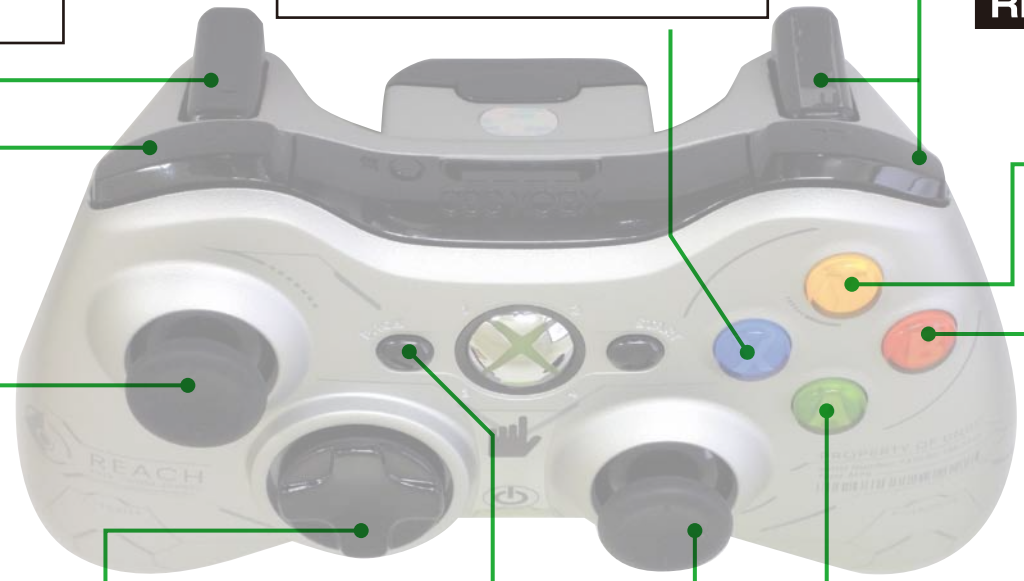

+ : テキストチャット

R : 戦闘モード / スキャンモードの切替

R : スキャンモード時

RT : スキャン
ステータス解析

LT : スポット
ロックオンした
対象に目印

RT : ガレージポイント使用
ガレージポイントを利用し
補給や修理を行う

LT X RT
 LB RB

L : 機体の移動