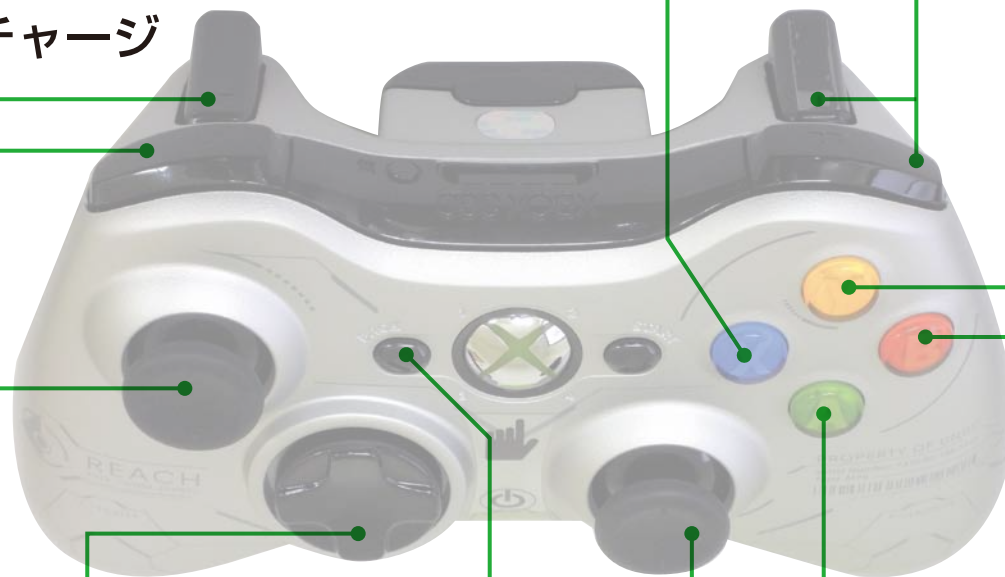

+ : テキストチャット

R : スキャンモード時

RT : スキャン
ステータス解析

LT : スポット
ロックオンした
対象に目印

RT : ガレージポイント使用
ガレージポイントを利用し
補給や修理を行う

X : 肩部武器の使用

RT : 右腕武器の使用

RB : ジャンプ/
ブーストドライブ

Y : RECON 射出

B + **LT** / **RT** :
ハンガーシフト
(武器の持ち替え)

A : ブーストの起動
(ブースト ON/OFF)

R : 旋回・視点の移動

R : 戦闘モード / スキャンモードの切替